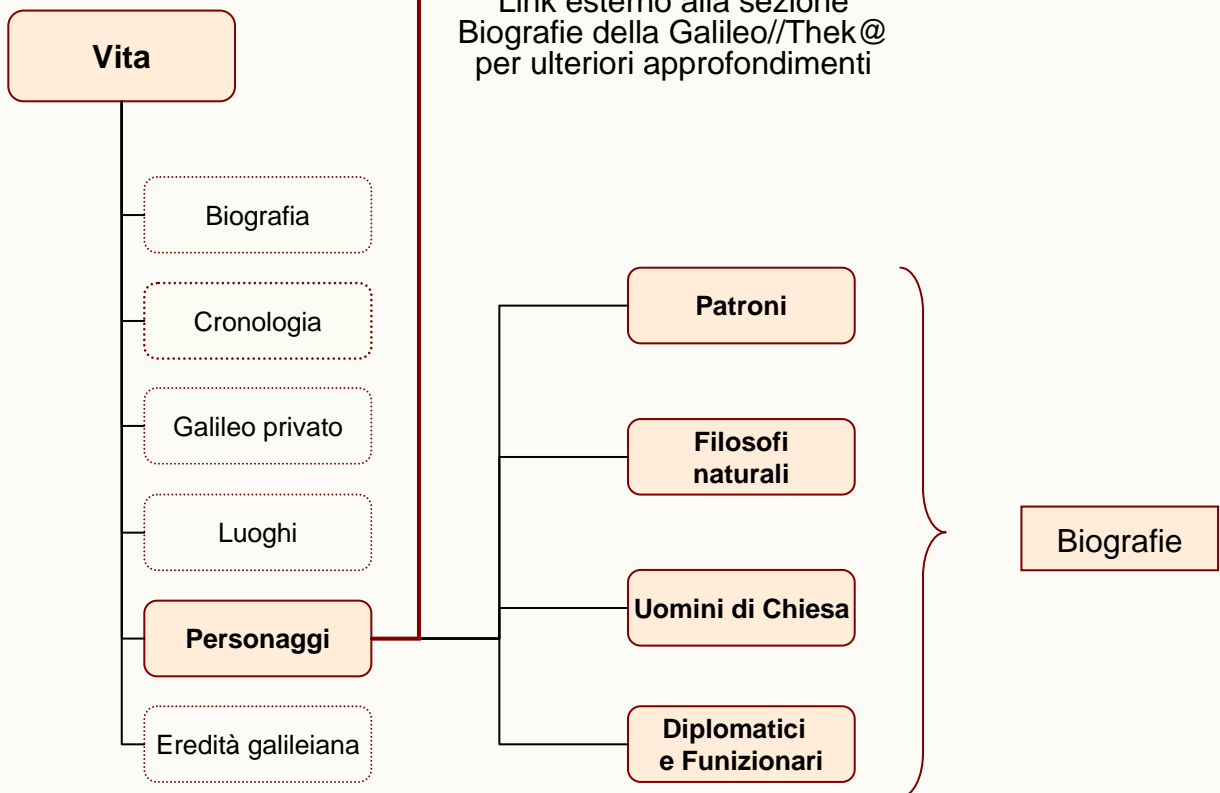

## Scienza: **Studi di ottica di Giovan Battista Della Porta**

Esce la tredicesima edizione della Magia naturalis (Napoli, 1558) di Giovan Battista Della Porta (1535-1615), un compendio popolare di magia naturale. La sezione più significativa dell'opera è dedicata all'ottica e viene suggerita per la prima volta la combinazione di più lenti per ingrandire gli oggetti osservati.

# Vita - Galileo privato

Vita

Opere

Laboratorio

La Scuola galileiana

Mito

Risorse

# Vita - Luoghi

Vita

Opere

Laboratorio

La Scuola  
galileiana

Mito

Risorse

# Vita - Personaggi

- Vita
- Opere
- Laboratorio
- La Scuola galileiana
- Mito
- Risorse

Galileo//Thek@

Link esterno alla sezione Biografie della Galileo//Thek@ per ulteriori approfondimenti