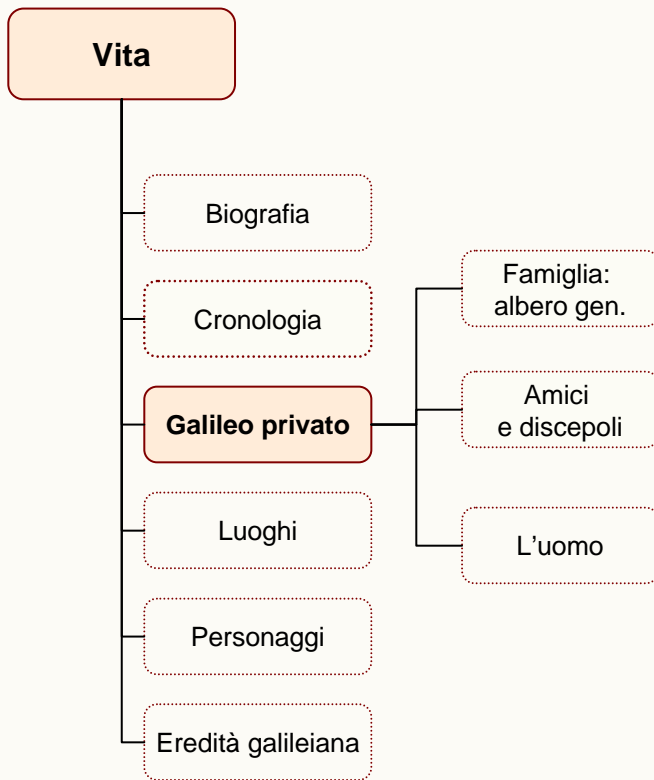

## Scienza: **Studi di ottica di Giovan Battista Della Porta**

Esce la tredicesima edizione della Magia naturalis (Napoli, 1558) di Giovan Battista Della Porta (1535-1615), un compendio popolare di magia naturale. La sezione più significativa dell'opera è dedicata all'ottica e viene suggerita per la prima volta la combinazione di più lenti per ingrandire gli oggetti osservati.

# Vita - Galileo privato

Vita

Opere

Laboratorio

La Scuola galileiana

Mito

Risorse

# Vita - Luoghi

Vita

Opere

Laboratorio

La Scuola  
galileiana

Mito

Risorse

# Vita - Personaggi

- Vita
- Opere
- Laboratorio
- La Scuola galileiana
- Mito
- Risorse

Galileo//Thek@

Link esterno alla sezione Biografie della Galileo//Thek@ per ulteriori approfondimenti