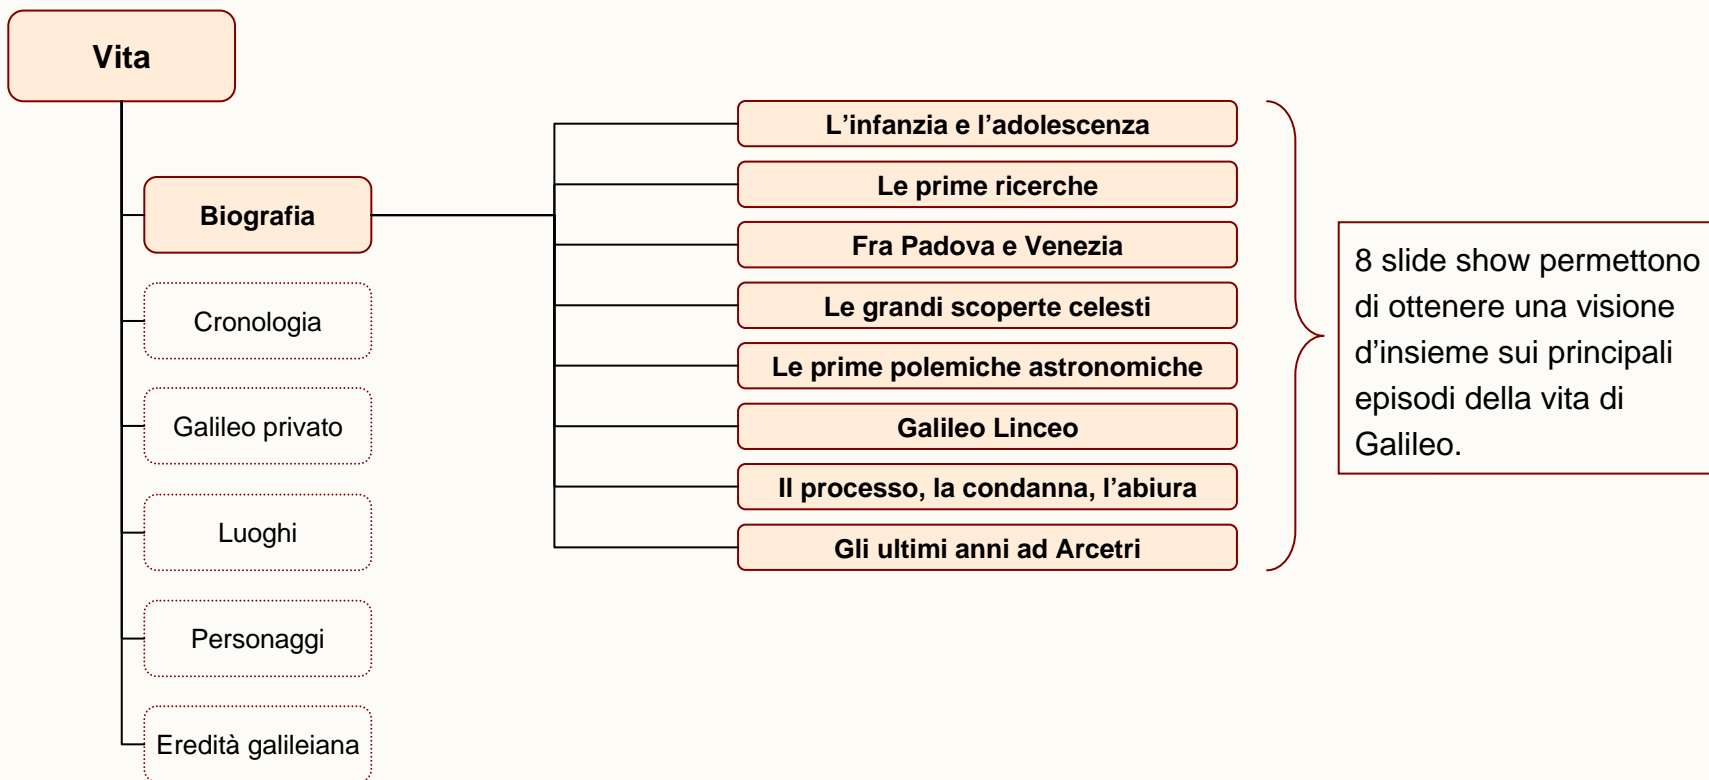

## Quadro tematico generale. Articolazioni in macroaree - collegamenti lineari

Biografia

Cronologia

Galileo privato

Luoghi

Personaggi

Eredità galileiana

# Vita - Biografia

Vita

Opere

Laboratorio

La Scuola  
galileiana

Mito

Risorse

# Vita - Cronologia

Galileo//Thek@

Link esterno alla sezione Cronologia della Galileo//Thek@ per ulteriori approfondimenti (4500 records)

Vita

Opere

Laboratorio

La Scuola galileiana

Mito