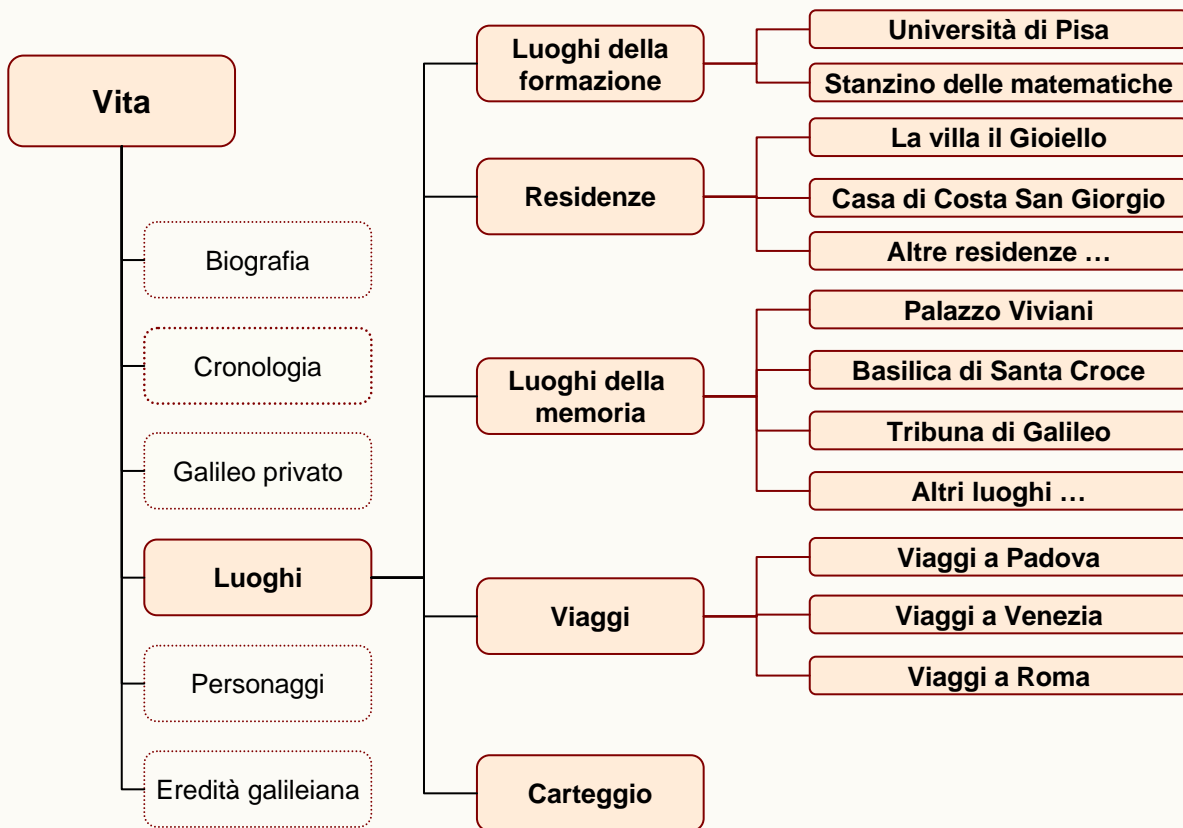

## Scienza: **Studi di ottica di Giovan Battista Della Porta**

Esce la tredicesima edizione della Magia naturalis (Napoli, 1558) di Giovan Battista Della Porta (1535-1615), un compendio popolare di magia naturale. La sezione più significativa dell'opera è dedicata all'ottica e viene suggerita per la prima volta la combinazione di più lenti per ingrandire gli oggetti osservati.

# Vita - Galileo privato

Vita

Opere

Laboratorio

La Scuola galileiana

Mito

Risorse

# Vita - Luoghi

Vita

Opere

Laboratorio

La Scuola  
galileiana

Mito

Risorse

# Vita - Personaggi

- Vita
- Opere
- Laboratorio
- La Scuola galileiana
- Mito
- Risorse

Galileo//Thek@

Link esterno alla sezione Biografie della Galileo//Thek@ per ulteriori approfondimenti